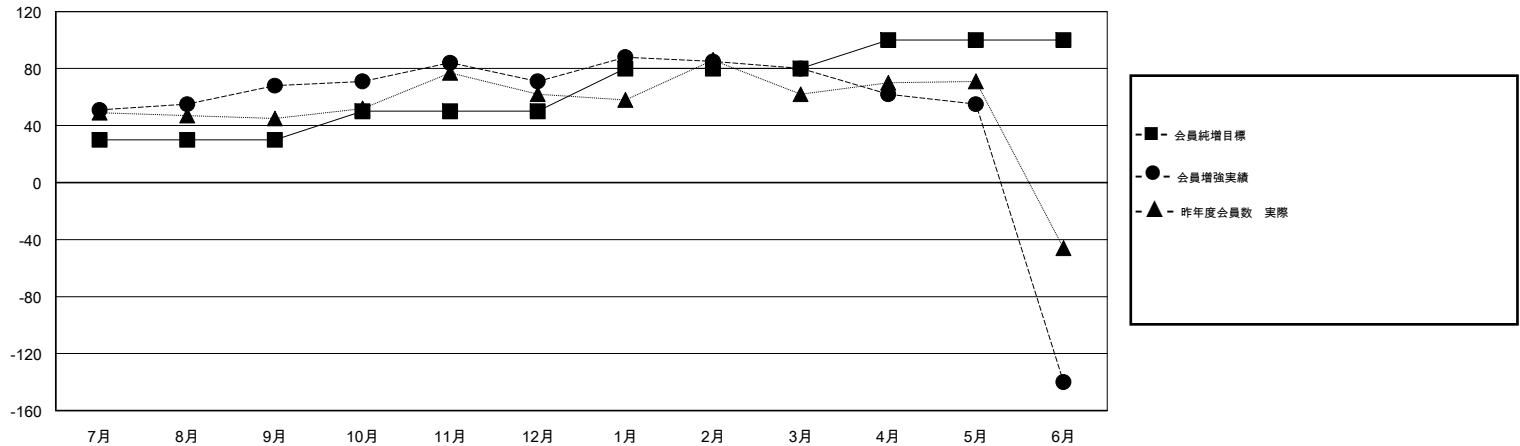

MONTHLY MEMBERSHIP PROGRESS REPORT

District 336 C

Results as of: 06/30/2019

GMT: MASAYOSHI MARUYAMA, YASUHISA NAKAMURA

地域 JAPAN

GMT会則地域

クラブ				名			
結果 : 2018-2019				結果 : 2018-2019			
四半期	新クラブ目標	新クラブ	解散クラブ	四半期	会員純増目標	会員増強実績	退会者(転籍を含む) 実際
7月/8月/9月	0	0	0	7月/8月/9月	30	110	38
10月/11月/12月	0	0	0	10月/11月/12月	20	53	46
1月/2月/3月	0	0	0	1月/2月/3月	30	55	43
4月/5月/6月	1	0	6	4月/5月/6月	20	34	253

新クラブ目標及び実績累計

会員目標及び実績累計

解散クラブ: 6	66 CLUBS OF 92 一名以上の新会員を登録	男女別 男性 2,658 (82.75%) 女性 554 (17.25%) 女性%年度目標: 19%
退会者 物故会員 25 クラブ解散 82 その他 273 合計 380	会員累計データを見るには、ここをクリック	世帯主/家族会員合計 737 国際会費半額の家族会員 388